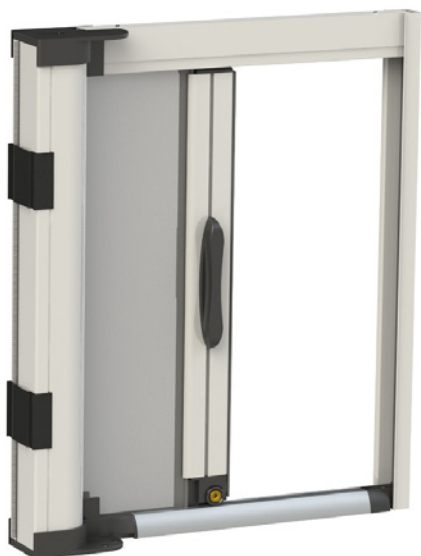

GOLD Z-50 VERTICALE - su monoblocco alpacom -

ZANZARIERA A SCORRIMENTO VERTICALE, RETE AVVOLGIBILE PER INSTALLAZIONE AD INCASSO

TIPOLOGIA 1/2

TIPOLOGIA 4

CARATTERISTICHE TECNICHE	MISURE
Scorrimento: verticale.	Cassonetto
Avvolgimento: a molla.	50 x 50 mm
Cassonetto: squadrato da 50 mm per installazione su monoblocco alpacom.	Misura massima consentita (LxH)
Adatta per: finestra con serramento a battente.	1600 x 2400 mm
Bottoncino: si.	
Rete: in fibra di vetro di serie, viene fornita saldata e rivettata ai bordi.	
Opzioni: sistema soft che rallenta l'avvolgimento della rete nel cassonetto.	

Colori disponibili in base alla nostra mazzetta.

Per necessità di prodotti dalle dimensioni prossime ai limiti consigliati, si prega di contattare l'azienda prima di sottoporre un ordine.

GOLD Z-80 LATERALE - su monoblocco alpacom -

ZANZARIERA LATERALE, RETE AVVOLGIBILE A MOLLA CON BOTTONCINO.
GUIDA BASSA DA 20 MM A SPIGOLI ARROTONDATI

TIPOLOGIA 1/2

TIPOLOGIA 4

DI SERIE GUIDA BASSA COLORE ARGENTO

CARATTERISTICHE TECNICHE	MISURE
Scorrimento: laterale.	Cassonetto
Tipologia: con guida bassa dagli spigoli arrotondati (solo di colore argento) e guida telescopica superiore, per libera installazione.	50 x 50 mm
Avvolgimento: a molla	Misura massima consentita (LxH)
Sistema di apertura: a magnete.	1500 x 2500 mm
Cassonetto: sqadrato da 50 per installazione su monoblocco alpacom.	
Adatta per: portafinestra con serramento a battente.	
Bottoncino: si	
Rete: in fibra di vetro di serie, viene fornita saldata e rivettata ai bordi.	
Opzioni: sistema soft che rallenta l'avvolgimento della rete nel cassonetto.	