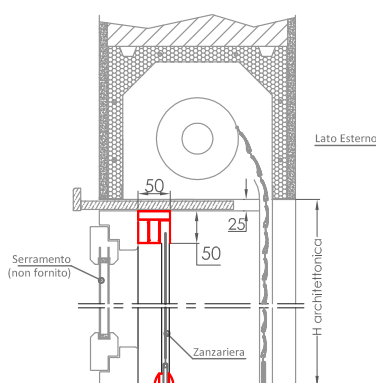

GOLD Z-50 VERTICALE - su monoblocco alpacom -

ZANZARIERA A SCORRIMENTO VERTICALE, RETE AVVOLGIBILE PER INSTALLAZIONE AD INCASSO

TIPOLOGIA 1/2

TIPOLOGIA 4

CARATTERISTICHE TECNICHE	MISURE
Scorrimento: verticale.	Cassonetto
Avvolgimento: a molla.	50 x 50 mm
Cassonetto: squadrato da 50 mm per installazione su monoblocco alpacom.	Misura massima consentita (LxH)
Adatta per: finestra con serramento a battente.	1600 x 2400 mm
Bottoncino: si.	
Rete: in fibra di vetro di serie, viene fornita saldata e rivettata ai bordi.	
Opzioni: sistema soft che rallenta l'avvolgimento della rete nel cassonetto.	

ZANZARIERA LATERALE, RETE AVVOLGIBILE A MOLLA CON BOTTONCINO.
GUIDA BASSA DA 20 MM A SPIGOLI ARROTONDATI

TIPOLOGIA 1/2

TIPOLOGIA 4

DI SERIE GUIDA BASSA COLORE ARGENTO

CARATTERISTICHE TECNICHE	MISURE
Scorrimento: laterale.	Cassonetto
Tipologia: con guida bassa dagli spigoli arrotondati (solo di colore argento) e guida telescopica superiore, per libera installazione.	50 x 50 mm
Avvolgimento: a molla	Misura massima consentita (LxH)
Sistema di apertura: a magnete.	1500 x 2500 mm
Cassonetto: sqadrato da 50 per installazione su monoblocco alpacom.	
Adatta per: portafinestra con serramento a battente.	
Bottoncino: si	
Rete: in fibra di vetro di serie, viene fornita saldata e rivettata ai bordi.	
Opzioni: sistema soft che rallenta l'avvolgimento della rete nel cassonetto.	

MISURE

Cassonetto

50 x 50 mm

Misura massima consentita (LxH)

1500 x 2600 mm

nb. L'altezza deve essere superiore alla larghezza di almeno 200 mm.

Colori disponibili in base alla nostra mazzetta.

Per necessità di prodotti dalle dimensioni prossime ai limiti consigliati, si prega di contattare l'azienda prima di sottoporre un ordine.