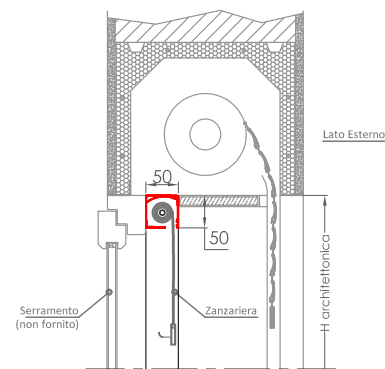

GOLD Z-50 VERTICALE - su monoblocco alpacom -

ZANZARIERA A SCORRIMENTO VERTICALE, RETE AVVOLGIBILE PER INSTALLAZIONE AD INCASSO

TIPOLOGIA 1/2

TIPOLOGIA 4

CARATTERISTICHE TECNICHE	MISURE
Scorrimento: verticale.	Cassonetto
Avvolgimento: a molla.	50 x 50 mm
Cassonetto: squadrato da 50 mm per installazione su monoblocco alpacom.	Misura massima consentita (LxH)
Adatta per: finestra con serramento a battente.	1600 x 2400 mm
Bottoncino: si.	
Rete: in fibra di vetro di serie, viene fornita saldata e rivettata ai bordi.	
Opzioni: sistema soft che rallenta l'avvolgimento della rete nel cassonetto.	

ZANZARIERA LATERALE, RETE AVVOLGIBILE A MOLLA CON BOTTONCINO.
GUIDA BASSA DA 20 MM A SPIGOLI ARROTONDATI

TIPOLOGIA 1/2

TIPOLOGIA 4

DI SERIE GUIDA BASSA COLORE ARGENTO

CARATTERISTICHE TECNICHE	MISURE
Scorrimento: laterale.	Cassonetto
Tipologia: con guida bassa dagli spigoli arrotondati (solo di colore argento) e guida telescopica superiore, per libera installazione.	50 x 50 mm
Avvolgimento: a molla	Misura massima consentita (LxH)
Sistema di apertura: a magnete.	1500 x 2500 mm
Cassonetto: sqadrato da 50 per installazione su monoblocco alpacom.	
Adatta per: portafinestra con serramento a battente.	
Bottoncino: si	
Rete: in fibra di vetro di serie, viene fornita saldata e rivettata ai bordi.	
Opzioni: sistema soft che rallenta l'avvolgimento della rete nel cassonetto.	

MISURE

Cassonetto

50 x 50 mm

Misura massima consentita (LxH)

1500 x 2600 mm

nb. L'altezza deve essere superiore alla larghezza di almeno 200 mm.

Colori disponibili in base alla nostra mazzetta.

Per necessità di prodotti dalle dimensioni prossime ai limiti consigliati, si prega di contattare l'azienda prima di sottoporre un ordine.