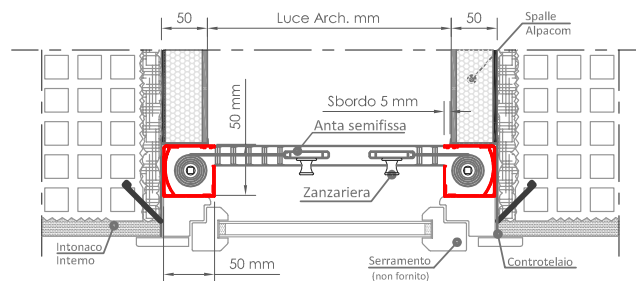

ZANZARIERA LATERALE, RETE AVVOLGIBILE,
CON GUIDA INFERIORE BASSA DA 3 MM

TIPOLOGIA 1/2

TIPOLOGIA 4

DI SERIE GUIDA BASSA DA 3 MM

spessore 3 mm

CARATTERISTICHE TECNICHE

- Scorrimento:** laterale.
- Avvolgimento:** a molla
- Sistema di apertura:** a magnete.
- Cassonetto:** sqaдрato da 50 per installazione su monoblocco alpacom.
- Adatta per:** portafinestra con serramento battente/scorrevole.
- Bottoncino:** si
- Rete:** in fibra di vetro di serie, viene fornita saldata e rivettata ai bordi.
- Opzioni:** sistema soft che rallenta l'avvolgimento della rete nel cassonetto.
- Note:** guida bassa dallo spessore di soli 3 mm, facilmente asportabile per la pulizia.

MISURE

Cassonetto

50 x 50 mm

Misura massima consentita (LxH)

1500 x 2600 mm

nb. L'altezza deve essere superiore alla larghezza di almeno 200 mm.

Colori disponibili in base alla nostra mazzetta.

Per necessità di prodotti dalle dimensioni prossime ai limiti consigliati, si prega di contattare l'azienda prima di sottoporre un ordine.

TIPOLOGIA 1/2

TIPOLOGIA 4

DI SERIE GUIDA BASSA DA 3 MM

spessore 3 mm

CARATTERISTICHE TECNICHE	MISURE
Scorrimento: laterale	Cassonetto
Avvolgimento: a molla	50 x 50 mm
Sistema di apertura: a magnete.	Misura massima consentita (LxH)
Cassonetto: doppio (ambo i lati) squadrato da 50 per installazione su monoblocco alpacom.	3000 x 2600 mm
Adatta per: portafinestra di grandi dimensioni.	nb. L'altezza deve essere superiore alla larghezza di almeno 200 mm.
Bottoncino: si	
Rete: in fibra di vetro di serie, viene fornita saldata e rivettata ai bordi.	
Opzioni: sistema soft che rallenta l'avvolgimento della rete nel cassonetto.	
Note: guida bassa dallo spessore di soli 3 mm, facilmente asportabile per la pulizia.	