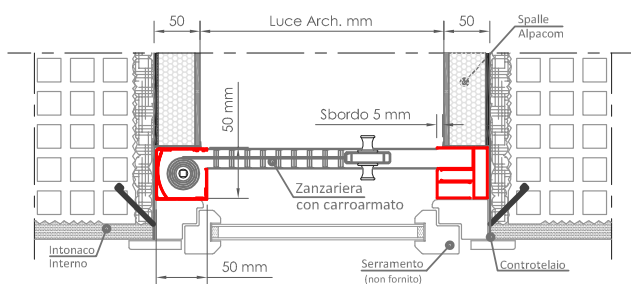

ZANZARIERA LATERALE, RETE AVVOLGIBILE A MOLLA CON BOTTONCINO.
GUIDA BASSA DA 20 MM A SPIGOLI ARROTONDATI

TIPOLOGIA 1/2

TIPOLOGIA 4

DI SERIE GUIDA BASSA COLORE ARGENTO

CARATTERISTICHE TECNICHE	MISURE
Scorrimento: laterale.	Cassonetto
Tipologia: con guida bassa dagli spigoli arrotondati (solo di colore argento) e guida telescopica superiore, per libera installazione.	50 x 50 mm
Avvolgimento: a molla	Misura massima consentita (LxH)
Sistema di apertura: a magnete.	1500 x 2500 mm
Cassonetto: sqadrato da 50 per installazione su monoblocco alpacom.	
Adatta per: portafinestra con serramento a battente.	
Bottoncino: si	
Rete: in fibra di vetro di serie, viene fornita saldata e rivettata ai bordi.	
Opzioni: sistema soft che rallenta l'avvolgimento della rete nel cassonetto.	

ZANZARIERA LATERALE, RETE AVVOLGIBILE,
CON GUIDA INFERIORE BASSA DA 3 MM

TIPOLOGIA 1/2

TIPOLOGIA 4

DI SERIE GUIDA BASSA DA 3 MM

spessore 3 mm

CARATTERISTICHE TECNICHE

- Scorrimento:** laterale.
- Avvolgimento:** a molla
- Sistema di apertura:** a magnete.
- Cassonetto:** sqaдрato da 50 per installazione su monoblocco alpacom.
- Adatta per:** portafinestra con serramento battente/scorrevole.
- Bottoncino:** si
- Rete:** in fibra di vetro di serie, viene fornita saldata e rivettata ai bordi.
- Opzioni:** sistema soft che rallenta l'avvolgimento della rete nel cassonetto.
- Note:** guida bassa dallo spessore di soli 3 mm, facilmente asportabile per la pulizia.

MISURE

Cassonetto

50 x 50 mm

Misura massima consentita (LxH)

1500 x 2600 mm

nb. L'altezza deve essere superiore alla larghezza di almeno 200 mm.

Colori disponibili in base alla nostra mazzetta.

Per necessità di prodotti dalle dimensioni prossime ai limiti consigliati, si prega di contattare l'azienda prima di sottoporre un ordine.