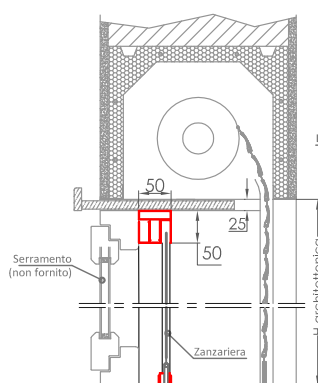

MISURE

Cassonetto

50 x 50 mm

Misura massima consentita (LxH)

1500 x 2600 mm

nb. L'altezza deve essere superiore alla larghezza di almeno 200 mm.

Colori disponibili in base alla nostra mazzetta.

Per necessità di prodotti dalle dimensioni prossime ai limiti consigliati, si prega di contattare l'azienda prima di sottoporre un ordine.

GOLD Z-200 LATERALE DOPPIA - su monoblocco alpacom -

ZANZARIERA LATERALE DOPPIA, RETE AVVOLGIBILE, CON GUIDA INFERIORE BASSA DA 3 MM

Il paletto centrale viene fornito di serie, con possibilità di prolunga nella parte superiore.

TIPOLOGIA 1/2

TIPOLOGIA 4

DI SERIE GUIDA BASSA DA 3 MM

spessore 3 mm

CARATTERISTICHE TECNICHE	MISURE
Scorrimento: laterale	Cassonetto
Avvolgimento: a molla	50 x 50 mm
Sistema di apertura: a magnete.	Misura massima consentita (LxH)
Cassonetto: doppio (ambo i lati) squadrato da 50 per installazione su monoblocco alpacom.	3000 x 2600 mm
Adatta per: portafinestra di grandi dimensioni.	nb. L'altezza deve essere superiore alla larghezza di almeno 200 mm.
Bottoncino: si	
Rete: in fibra di vetro di serie, viene fornita saldata e rivettata ai bordi.	
Opzioni: sistema soft che rallenta l'avvolgimento della rete nel cassonetto.	
Note: guida bassa dallo spessore di soli 3 mm, facilmente asportabile per la pulizia.	

CARATTERISTICHE TECNICHE	MISURE	PROFILO
Scorrimento: verticale.	Cassetto	
Avvolgimento: a molla.	50 x 63 mm	
Cassetto: arrotondato da 50 mm per libera installazione.	Misura massima consentita (LxH)	
Adatta per: finestre con serramento a battente.	1600 x 2400 mm	
Bottoncino: si.		
Rete: in fibra di vetro di serie, viene fornita saldata e rivettata ai bordi. Al posto della rete si può richiedere l'inserimento di teli oscuranti, filtranti e a strisce.		
Opzioni: sistema soft che rallenta l'avvolgimento della rete nel cassetto.		