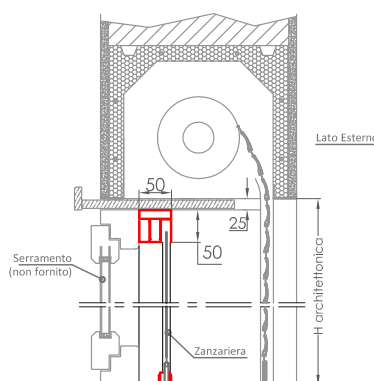

ZANZARIERA LATERALE, RETE AVVOLGIBILE A MOLLA CON BOTTONCINO.
GUIDA BASSA DA 20 MM A SPIGOLI ARROTONDATI

TIPOLOGIA 1/2

TIPOLOGIA 4

DI SERIE GUIDA BASSA COLORE ARGENTO

CARATTERISTICHE TECNICHE	MISURE
Scorrimento: laterale.	Cassonetto
Tipologia: con guida bassa dagli spigoli arrotondati (solo di colore argento) e guida telescopica superiore, per libera installazione.	50 x 50 mm
Avvolgimento: a molla	Misura massima consentita (LxH)
Sistema di apertura: a magnete.	1500 x 2500 mm
Cassonetto: sqadrato da 50 per installazione su monoblocco alpacom.	
Adatta per: portafinestra con serramento a battente.	
Bottoncino: si	
Rete: in fibra di vetro di serie, viene fornita saldata e rivettata ai bordi.	
Opzioni: sistema soft che rallenta l'avvolgimento della rete nel cassonetto.	

ZANZARIERA LATERALE, RETE AVVOLGIBILE,
CON GUIDA INFERIORE BASSA DA 3 MM

TIPOLOGIA 1/2

TIPOLOGIA 4

DI SERIE GUIDA BASSA DA 3 MM

spessore 3 mm

CARATTERISTICHE TECNICHE

- Scorrimento:** laterale.
- Avvolgimento:** a molla
- Sistema di apertura:** a magnete.
- Cassonetto:** sqaдрato da 50 per installazione su monoblocco alpacom.
- Adatta per:** portafinestra con serramento battente/scorrevole.
- Bottoncino:** si
- Rete:** in fibra di vetro di serie, viene fornita saldata e rivettata ai bordi.
- Opzioni:** sistema soft che rallenta l'avvolgimento della rete nel cassonetto.
- Note:** guida bassa dallo spessore di soli 3 mm, facilmente asportabile per la pulizia.

MISURE

Cassonetto

50 x 50 mm

Misura massima consentita (LxH)

1500 x 2600 mm

nb. L'altezza deve essere superiore alla larghezza di almeno 200 mm.

Colori disponibili in base alla nostra mazzetta.

Per necessità di prodotti dalle dimensioni prossime ai limiti consigliati, si prega di contattare l'azienda prima di sottoporre un ordine.