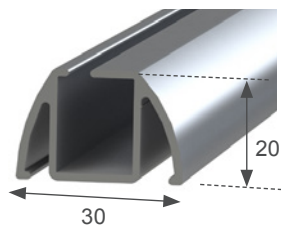

ZANZARIERA LATERALE, RETE AVVOLGIBILE A MOLLA CON BOTTONCINO.
GUIDA BASSA DA 20 MM A SPIGOLI ARROTONDATI

TIPOLOGIA 1/2

TIPOLOGIA 4

DI SERIE GUIDA BASSA COLORE ARGENTO

CARATTERISTICHE TECNICHE	MISURE
Scorrimento: laterale.	Cassonetto
Tipologia: con guida bassa dagli spigoli arrotondati (solo di colore argento) e guida telescopica superiore, per libera installazione.	50 x 50 mm
Avvolgimento: a molla	Misura massima consentita (LxH)
Sistema di apertura: a magnete.	1500 x 2500 mm
Cassonetto: sqadrato da 50 per installazione su monoblocco alpacom.	
Adatta per: portafinestra con serramento a battente.	
Bottoncino: si	
Rete: in fibra di vetro di serie, viene fornita saldata e rivettata ai bordi.	
Opzioni: sistema soft che rallenta l'avvolgimento della rete nel cassonetto.	

ZANZARIERA LATERALE, RETE AVVOLGIBILE,
CON GUIDA INFERIORE BASSA DA 3 MM

TIPOLOGIA 1/2

TIPOLOGIA 4

DI SERIE GUIDA BASSA DA 3 MM

spessore 3 mm

CARATTERISTICHE TECNICHE

- Scorrimento:** laterale.
- Avvolgimento:** a molla
- Sistema di apertura:** a magnete.
- Cassonetto:** sqaдрato da 50 per installazione su monoblocco alpacom.
- Adatta per:** portafinestra con serramento battente/scorrevole.
- Bottoncino:** si
- Rete:** in fibra di vetro di serie, viene fornita saldata e rivettata ai bordi.
- Opzioni:** sistema soft che rallenta l'avvolgimento della rete nel cassonetto.
- Note:** guida bassa dallo spessore di soli 3 mm, facilmente asportabile per la pulizia.