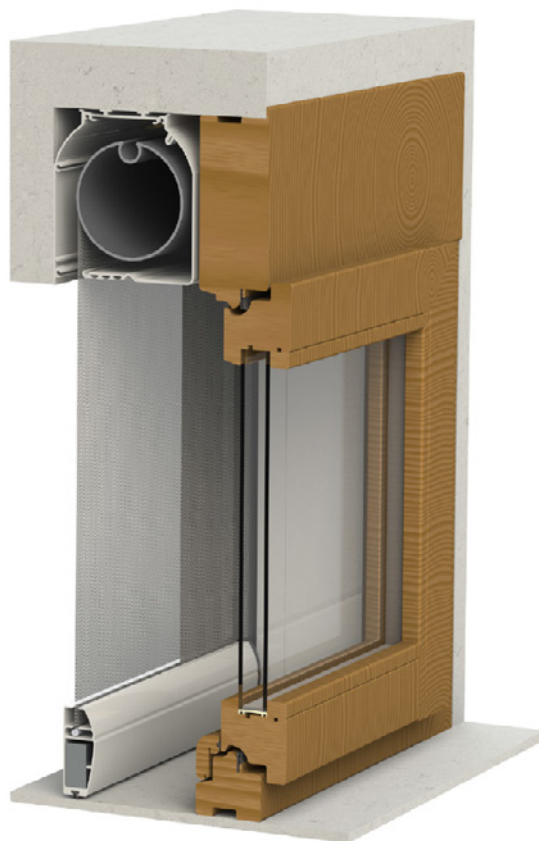

Tenda Oscurante

TENDA OSCURANTE PER L'INSTALLAZIONE AD INCASSO
SU MONOBLOCCO ALPACOM

CARATTERISTICHE TECNICHE	MISURE
Sistema di apertura: motorizzato, controllabile anche con radiocomando.	Cassonetto
Adatta per: finestra e portafinestra (anche di larghezza ampia).	106 x 106 mm
Cassonetto: da 106 x 106 mm.	Misura massima consentita (LxH)
Telo oscurante: dotata di cerniera zip, applicata alle estremità de telo, che garantisce massima tenuta e resistenza al vento, impedendo ogni fuoriuscita del telo lungo i profili laterali.	4600 x 2900 mm

Colori disponibili in base alla nostra mazzetta.

Per necessità di prodotti dalle dimensioni prossime ai limiti consigliati, si prega di contattare l'azienda prima di sottoporre un ordine.