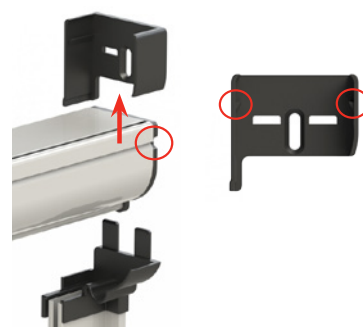

TIPOLOGIA 1/2

TIPOLOGIA 4

DI SERIE GUIDA BASSA DA 3 MM

spessore 3 mm

CARATTERISTICHE TECNICHE	MISURE
Scorrimento: laterale	Cassonetto
Avvolgimento: a molla	50 x 50 mm
Sistema di apertura: a magnete.	Misura massima consentita (LxH)
Cassonetto: doppio (ambo i lati) squadrato da 50 per installazione su monoblocco alpacom.	3000 x 2600 mm
Adatta per: portafinestra di grandi dimensioni.	nb. L'altezza deve essere superiore alla larghezza di almeno 200 mm.
Bottoncino: si	
Rete: in fibra di vetro di serie, viene fornita saldata e rivettata ai bordi.	
Opzioni: sistema soft che rallenta l'avvolgimento della rete nel cassonetto.	
Note: guida bassa dallo spessore di soli 3 mm, facilmente asportabile per la pulizia.	

Colori disponibili in base alla nostra mazzetta.

Per necessità di prodotti dalle dimensioni prossime ai limiti consigliati, si prega di contattare l'azienda prima di sottoporre un ordine.

FREE Z-50 VERTICALE - libera installazione -

ZANZARIERA VERTICALE, RETE AVVOLGIBILE A MOLLA CON BOTTONCINO

DI SERIE SISTEMA DI FISSAGGIO

SISTEMA BREVETTATO INVITO TESTATA REMOVIBILE

Per un'installazione ancora più facilitata:
il cassetto si aggancia alle linguette
sporgenti della copritestata.

ZANZARIERA LATERALE, RETE AVVOLGIBILE A MOLLA CON BOTTONCINO.
GUIDA BASSA DA 20 MM A SPIGOLI ARROTONDATI

CARATTERISTICHE TECNICHE	MISURE	PROFILO
Scorrimento: laterale.	Cassonetto	
Tipologia: con guida bassa dagli spigoli arrotondati (solo di colore argento) e guida telescopica superiore, per libera installazione.	51x68 mm	
Avvolgimento: a molla	Misura massima consentita (LxH)	
Sistema di apertura: a magnete.	1500 x 2500 mm	
Cassonetto: arrotondato da 50.		
Adatta per: portafinestra con serramento a battente.		
Bottoncino: si		
Rete: in fibra di vetro di serie, viene fornita saldata e rivettata ai bordi, al posto della rete si può richiedere l'inserimento di teli oscuranti, filtranti e a strisce.		
Opzioni: sistema soft che rallenta l'avvolgimento della rete nel cassonetto.		