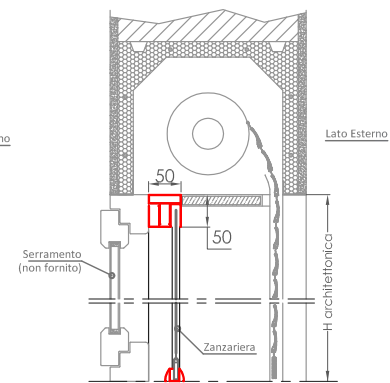

GOLD Z-50 VERTICALE - su monoblocco alpacom -

ZANZARIERA A SCORRIMENTO VERTICALE, RETE AVVOLGIBILE PER INSTALLAZIONE AD INCASSO

TIPOLOGIA 1/2

TIPOLOGIA 4

CARATTERISTICHE TECNICHE	MISURE
Scorrimento: verticale.	Cassonetto
Avvolgimento: a molla.	50 x 50 mm
Cassonetto: squadrato da 50 mm per installazione su monoblocco alpacom.	Misura massima consentita (LxH)
Adatta per: finestra con serramento a battente.	1600 x 2400 mm
Bottoncino: si.	
Rete: in fibra di vetro di serie, viene fornita saldata e rivettata ai bordi.	
Opzioni: sistema soft che rallenta l'avvolgimento della rete nel cassonetto.	

ZANZARIERA LATERALE, RETE AVVOLGIBILE A MOLLA CON BOTTONCINO.
GUIDA BASSA DA 20 MM A SPIGOLI ARROTONDATI

TIPOLOGIA 1/2

TIPOLOGIA 4

DI SERIE GUIDA BASSA COLORE ARGENTO

CARATTERISTICHE TECNICHE	MISURE
Scorrimento: laterale.	Cassonetto
Tipologia: con guida bassa dagli spigoli arrotondati (solo di colore argento) e guida telescopica superiore, per libera installazione.	50 x 50 mm
Avvolgimento: a molla	Misura massima consentita (LxH)
Sistema di apertura: a magnete.	1500 x 2500 mm
Cassonetto: sqadrato da 50 per installazione su monoblocco alpacom.	
Adatta per: portafinestra con serramento a battente.	
Bottoncino: si	
Rete: in fibra di vetro di serie, viene fornita saldata e rivettata ai bordi.	
Opzioni: sistema soft che rallenta l'avvolgimento della rete nel cassonetto.	

MISURE

Cassonetto

50 x 50 mm

Misura massima consentita (LxH)

1500 x 2600 mm

nb. L'altezza deve essere superiore alla larghezza di almeno 200 mm.

Colori disponibili in base alla nostra mazzetta.

Per necessità di prodotti dalle dimensioni prossime ai limiti consigliati, si prega di contattare l'azienda prima di sottoporre un ordine.