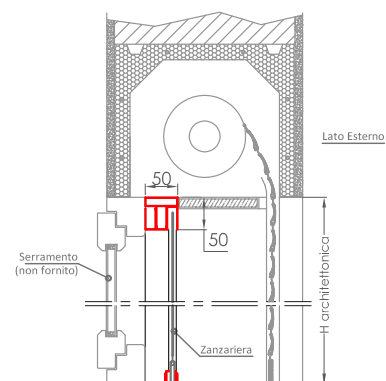

ZANZARIERA LATERALE, RETE AVVOLGIBILE A MOLLA CON BOTTONCINO.
GUIDA BASSA DA 20 MM A SPIGOLI ARROTONDATI

TIPOLOGIA 1/2

TIPOLOGIA 4

DI SERIE GUIDA BASSA COLORE ARGENTO

CARATTERISTICHE TECNICHE	MISURE
Scorrimento: laterale.	Cassonetto
Tipologia: con guida bassa dagli spigoli arrotondati (solo di colore argento) e guida telescopica superiore, per libera installazione.	50 x 50 mm
Avvolgimento: a molla	Misura massima consentita (LxH)
Sistema di apertura: a magnete.	1500 x 2500 mm
Cassonetto: sqadrato da 50 per installazione su monoblocco alpacom.	
Adatta per: portafinestra con serramento a battente.	
Bottoncino: si	
Rete: in fibra di vetro di serie, viene fornita saldata e rivettata ai bordi.	
Opzioni: sistema soft che rallenta l'avvolgimento della rete nel cassonetto.	

ZANZARIERA LATERALE, RETE AVVOLGIBILE,
CON GUIDA INFERIORE BASSA DA 3 MM

TIPOLOGIA 1/2

TIPOLOGIA 4

DI SERIE GUIDA BASSA DA 3 MM

spessore 3 mm

CARATTERISTICHE TECNICHE

- Scorrimento:** laterale.
- Avvolgimento:** a molla
- Sistema di apertura:** a magnete.
- Cassonetto:** sqaдрato da 50 per installazione su monoblocco alpacom.
- Adatta per:** portafinestra con serramento battente/scorrevole.
- Bottoncino:** si
- Rete:** in fibra di vetro di serie, viene fornita saldata e rivettata ai bordi.
- Opzioni:** sistema soft che rallenta l'avvolgimento della rete nel cassonetto.
- Note:** guida bassa dallo spessore di soli 3 mm, facilmente asportabile per la pulizia.

MISURE

Cassonetto

50 x 50 mm

Misura massima consentita (LxH)

1500 x 2600 mm

nb. L'altezza deve essere superiore alla larghezza di almeno 200 mm.

Colori disponibili in base alla nostra mazzetta.

Per necessità di prodotti dalle dimensioni prossime ai limiti consigliati, si prega di contattare l'azienda prima di sottoporre un ordine.