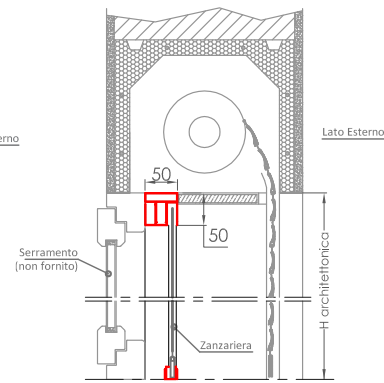

MISURE

Cassonetto

50 x 50 mm

Misura massima consentita (LxH)

1500 x 2600 mm

nb. L'altezza deve essere superiore alla larghezza di almeno 200 mm.

Colori disponibili in base alla nostra mazzetta.

Per necessità di prodotti dalle dimensioni prossime ai limiti consigliati, si prega di contattare l'azienda prima di sottoporre un ordine.

GOLD Z-200 LATERALE DOPPIA - su monoblocco alpacom -

ZANZARIERA LATERALE DOPPIA, RETE AVVOLGIBILE, CON GUIDA INFERIORE BASSA DA 3 MM

Il paletto centrale viene fornito di serie, con possibilità di prolunga nella parte superiore.

TIPOLOGIA 1/2

TIPOLOGIA 4

DI SERIE GUIDA BASSA DA 3 MM

spessore 3 mm

CARATTERISTICHE TECNICHE	MISURE
Scorrimento: laterale	Cassonetto
Avvolgimento: a molla	50 x 50 mm
Sistema di apertura: a magnete.	Misura massima consentita (LxH)
Cassonetto: doppio (ambo i lati) squadrato da 50 per installazione su monoblocco alpacom.	3000 x 2600 mm
Adatta per: portafinestra di grandi dimensioni.	nb. L'altezza deve essere superiore alla larghezza di almeno 200 mm.
Bottoncino: si	
Rete: in fibra di vetro di serie, viene fornita saldata e rivettata ai bordi.	
Opzioni: sistema soft che rallenta l'avvolgimento della rete nel cassonetto.	
Note: guida bassa dallo spessore di soli 3 mm, facilmente asportabile per la pulizia.	

CARATTERISTICHE TECNICHE	MISURE	PROFILO
Scorrimento: verticale.	Cassetto	
Avvolgimento: a molla.	50 x 63 mm	
Cassetto: arrotondato da 50 mm per libera installazione.	Misura massima consentita (LxH)	
Adatta per: finestre con serramento a battente.	1600 x 2400 mm	
Bottoncino: si.		
Rete: in fibra di vetro di serie, viene fornita saldata e rivettata ai bordi. Al posto della rete si può richiedere l'inserimento di teli oscuranti, filtranti e a strisce.		
Opzioni: sistema soft che rallenta l'avvolgimento della rete nel cassetto.		