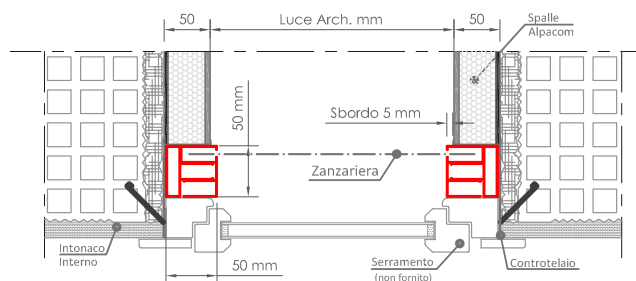

GOLD Z-50 VERTICALE - su monoblocco alpacom -

ZANZARIERA A SCORRIMENTO VERTICALE, RETE AVVOLGIBILE PER INSTALLAZIONE AD INCASSO

TIPOLOGIA 1/2

TIPOLOGIA 4

CARATTERISTICHE TECNICHE	MISURE
Scorrimento: verticale.	Cassonetto
Avvolgimento: a molla.	50 x 50 mm
Cassonetto: squadrato da 50 mm per installazione su monoblocco alpacom.	Misura massima consentita (LxH)
Adatta per: finestra con serramento a battente.	1600 x 2400 mm
Bottoncino: si.	
Rete: in fibra di vetro di serie, viene fornita saldata e rivettata ai bordi.	
Opzioni: sistema soft che rallenta l'avvolgimento della rete nel cassonetto.	

ZANZARIERA LATERALE, RETE AVVOLGIBILE A MOLLA CON BOTTONCINO.
GUIDA BASSA DA 20 MM A SPIGOLI ARROTONDATI

TIPOLOGIA 1/2

TIPOLOGIA 4

DI SERIE GUIDA BASSA COLORE ARGENTO

CARATTERISTICHE TECNICHE	MISURE
Scorrimento: laterale.	Cassonetto
Tipologia: con guida bassa dagli spigoli arrotondati (solo di colore argento) e guida telescopica superiore, per libera installazione.	50 x 50 mm
Avvolgimento: a molla	Misura massima consentita (LxH)
Sistema di apertura: a magnete.	1500 x 2500 mm
Cassonetto: sqadrato da 50 per installazione su monoblocco alpacom.	
Adatta per: portafinestra con serramento a battente.	
Bottoncino: si	
Rete: in fibra di vetro di serie, viene fornita saldata e rivettata ai bordi.	
Opzioni: sistema soft che rallenta l'avvolgimento della rete nel cassonetto.	

MISURE

Cassonetto

50 x 50 mm

Misura massima consentita (LxH)

1500 x 2600 mm

nb. L'altezza deve essere superiore alla larghezza di almeno 200 mm.

Colori disponibili in base alla nostra mazzetta.

Per necessità di prodotti dalle dimensioni prossime ai limiti consigliati, si prega di contattare l'azienda prima di sottoporre un ordine.