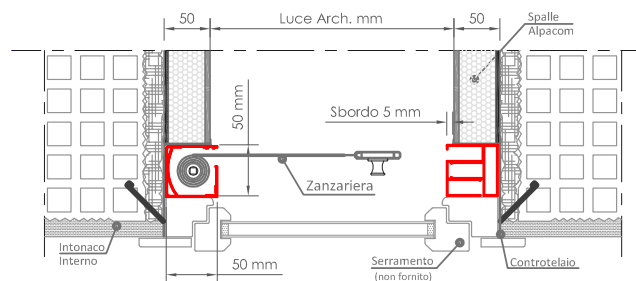

GOLD Z-50 VERTICALE - su monoblocco alpacom -

ZANZARIERA A SCORRIMENTO VERTICALE, RETE AVVOLGIBILE PER INSTALLAZIONE AD INCASSO

TIPOLOGIA 1/2

TIPOLOGIA 4

CARATTERISTICHE TECNICHE	MISURE
Scorrimento: verticale.	Cassonetto
Avvolgimento: a molla.	50 x 50 mm
Cassonetto: squadrato da 50 mm per installazione su monoblocco alpacom.	Misura massima consentita (LxH)
Adatta per: finestra con serramento a battente.	1600 x 2400 mm
Bottoncino: si.	
Rete: in fibra di vetro di serie, viene fornita saldata e rivettata ai bordi.	
Opzioni: sistema soft che rallenta l'avvolgimento della rete nel cassonetto.	

ZANZARIERA LATERALE, RETE AVVOLGIBILE A MOLLA CON BOTTONCINO.
GUIDA BASSA DA 20 MM A SPIGOLI ARROTONDATI

TIPOLOGIA 1/2

TIPOLOGIA 4

DI SERIE GUIDA BASSA COLORE ARGENTO

CARATTERISTICHE TECNICHE	MISURE
Scorrimento: laterale.	Cassonetto
Tipologia: con guida bassa dagli spigoli arrotondati (solo di colore argento) e guida telescopica superiore, per libera installazione.	50 x 50 mm
Avvolgimento: a molla	Misura massima consentita (LxH)
Sistema di apertura: a magnete.	1500 x 2500 mm
Cassonetto: sqadrato da 50 per installazione su monoblocco alpacom.	
Adatta per: portafinestra con serramento a battente.	
Bottoncino: si	
Rete: in fibra di vetro di serie, viene fornita saldata e rivettata ai bordi.	
Opzioni: sistema soft che rallenta l'avvolgimento della rete nel cassonetto.	

MISURE

Cassonetto

50 x 50 mm

Misura massima consentita (LxH)

1500 x 2600 mm

nb. L'altezza deve essere superiore alla larghezza di almeno 200 mm.

Colori disponibili in base alla nostra mazzetta.

Per necessità di prodotti dalle dimensioni prossime ai limiti consigliati, si prega di contattare l'azienda prima di sottoporre un ordine.