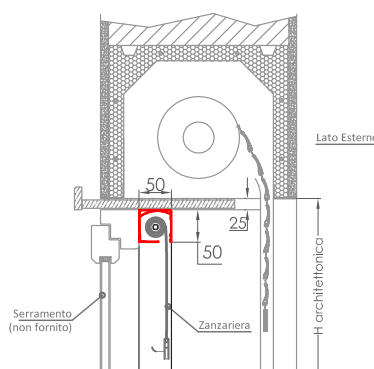

GOLD Z-50 VERTICALE - su monoblocco alpacom -

ZANZARIERA A SCORRIMENTO VERTICALE, RETE AVVOLGIBILE PER INSTALLAZIONE AD INCASSO

TIPOLOGIA 1/2

TIPOLOGIA 4

CARATTERISTICHE TECNICHE	MISURE
Scorrimento: verticale.	Cassonetto
Avvolgimento: a molla.	50 x 50 mm
Cassonetto: squadrato da 50 mm per installazione su monoblocco alpacom.	Misura massima consentita (LxH)
Adatta per: finestra con serramento a battente.	1600 x 2400 mm
Bottoncino: si.	
Rete: in fibra di vetro di serie, viene fornita saldata e rivettata ai bordi.	
Opzioni: sistema soft che rallenta l'avvolgimento della rete nel cassonetto.	

ZANZARIERA LATERALE, RETE AVVOLGIBILE A MOLLA CON BOTTONCINO.
GUIDA BASSA DA 20 MM A SPIGOLI ARROTONDATI

TIPOLOGIA 1/2

TIPOLOGIA 4

DI SERIE GUIDA BASSA COLORE ARGENTO

CARATTERISTICHE TECNICHE	MISURE
Scorrimento: laterale.	Cassonetto
Tipologia: con guida bassa dagli spigoli arrotondati (solo di colore argento) e guida telescopica superiore, per libera installazione.	50 x 50 mm
Avvolgimento: a molla	Misura massima consentita (LxH)
Sistema di apertura: a magnete.	1500 x 2500 mm
Cassonetto: sqadrato da 50 per installazione su monoblocco alpacom.	
Adatta per: portafinestra con serramento a battente.	
Bottoncino: si	
Rete: in fibra di vetro di serie, viene fornita saldata e rivettata ai bordi.	
Opzioni: sistema soft che rallenta l'avvolgimento della rete nel cassonetto.	

MISURE

Cassonetto

50 x 50 mm

Misura massima consentita (LxH)

1500 x 2600 mm

nb. L'altezza deve essere superiore alla larghezza di almeno 200 mm.

Colori disponibili in base alla nostra mazzetta.

Per necessità di prodotti dalle dimensioni prossime ai limiti consigliati, si prega di contattare l'azienda prima di sottoporre un ordine.