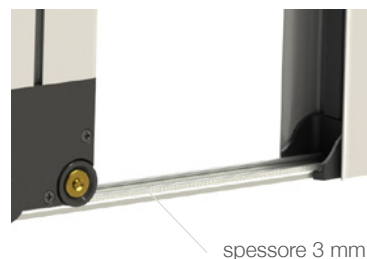

ZANZARIERA LATERALE, RETE AVVOLGIBILE A MOLLA CON BOTTONCINO.
GUIDA BASSA DA 20 MM A SPIGOLI ARROTONDATI

CARATTERISTICHE TECNICHE	MISURE	PROFILO
Scorrimento: laterale.	Cassonetto	
Tipologia: con guida bassa dagli spigoli arrotondati (solo di colore argento) e guida telescopica superiore, per libera installazione.	51x68 mm	
Avvolgimento: a molla	Misura massima consentita (LxH)	
Sistema di apertura: a magnete.	1500 x 2500 mm	
Cassonetto: arrotondato da 50.		
Adatta per: portafinestra con serramento a battente.		
Bottoncino: si		
Rete: in fibra di vetro di serie, viene fornita saldata e rivettata ai bordi, al posto della rete si può richiedere l'inserimento di teli oscuranti, filtranti e a strisce.		
Opzioni: sistema soft che rallenta l'avvolgimento della rete nel cassonetto.		

Colori disponibili in base alla nostra mazzetta.

Per necessità di prodotti dalle dimensioni prossime ai limiti consigliati, si prega di contattare l'azienda prima di sottoporre un ordine.

FREE Z-100 LATERALE - libera installazione -

ZANZARIERA LATERALE, RETE AVVOLGIBILE,
CON GUIDA INFERIORE BASSA DA 3 MM

DI SERIE GUIDA BASSA DA 3 MM

CARATTERISTICHE TECNICHE	MISURE	PROFILO
Scorrimento: laterale.	Cassonetto	
Avvolgimento: a molla	50x58 mm	
Sistema di apertura: a magnete.	Misura massima consentita (LxH)	
Cassonetto: arrotondato da 50 mm.	1500 x 2600 mm	
Adatta per: portafinestra con serramento battente/scorrevole.	nb. L'altezza deve essere superiore alla larghezza di almeno 200 mm.	
Bottoncino: si		
Rete: in fibra di vetro di serie, viene fornita saldata e rivettata ai bordi.		
Opzioni: sistema soft che rallenta l'avvolgimento della rete nel cassonetto.		
Note: guida bassa dallo spessore di soli 3 mm, facilmente asportabile per la pulizia.		