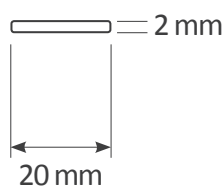

## AVVOLGIBILE IN ALLUMINIO COIBENTATO A FORO LARGO

La sua caratteristica fondamentale consiste nella particolare asola lunga presente nella stecca, che permette, ad avvolgibile abbassato, una **significativa areazione e illuminazione dell'ambiente**, a differenza dell'avvolgibile tradizionale.

## LA DIFFERENZA

La dimensione del foro (altezza 5,5 mm, larghezza in varianti 90 mm o 180 mm), nettamente superiore a quello tradizionale (altezza 2 mm, larghezza 17 mm) favorisce, a tapparella abbassata, **l'agevole riciclo dell'aria all'interno dell'abitazione e, nel contempo, l'entrata della luce solare.**

foro  
tradizionale

foro LARGO  
ARIALUCE

**CARATTERISTICHE TECNICHE**

Dimensione profilo	12x50 mm
Peso per mq	c.ca 4,70 Kg / mq
Spessore Alluminio	0,53 mm
Barre per 1mt di Altezza	20
Largh. max consentita	3,50 mt lin.

**DIAMETRO DI ARROTOLAMENTO****DIAMETRO DI AVVOLGIMENTO TAPPARELLA FORO LARGO ARIALUCE**

altezza	> diametro	n. stecche
1000	> 150	20
1200	> 155	24
1300	> 160	26
1400	> 165	28
1500	> 170	30
1600	> 175	32
1700	> 180	34
1800	> 185	36
1900	> 190	38
2000	> 195	40
2200	> 200	44
2400	> 205	48
2600	> 210	52
2800	> 220	56
3000	> 230	60
3300	> 240	66