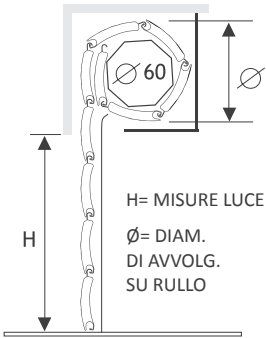

## AVVOLGIBILE IN ALLUMINIO COIBENTATO A FORO LARGO

La sua caratteristica fondamentale consiste nella particolare asola lunga presente nella stecca, che permette, ad avvolgibile abbassato, una **significativa areazione e illuminazione dell'ambiente**, a differenza dell'avvolgibile tradizionale.

## LA DIFFERENZA

La dimensione del foro (altezza 5,5 mm, larghezza in varianti 90 mm o 180 mm), nettamente superiore a quello tradizionale (altezza 2 mm, larghezza 17 mm) favorisce, a tapparella abbassata, **l'agevole riciclo dell'aria all'interno dell'abitazione e, nel contempo, l'entrata della luce solare.**

foro  
tradizionale

foro LARGO  
ARIALUCE

**CARATTERISTICHE TECNICHE**

Dimensione profilo	12x50 mm
Peso per mq	c.ca 4,70 Kg / mq
Spessore Alluminio	0,53 mm
Barre per 1mt di Altezza	20
Largh. max consentita	3,50 mt lin.

**DIAMETRO DI ARROTOLAMENTO****DIAMETRO DI AVVOLGIMENTO TAPPARELLA FORO LARGO ARIALUCE**

altezza	> diametro	n. stecche
1000	> 150	20
1200	> 155	24
1300	> 160	26
1400	> 165	28
1500	> 170	30
1600	> 175	32
1700	> 180	34
1800	> 185	36
1900	> 190	38
2000	> 195	40
2200	> 200	44
2400	> 205	48
2600	> 210	52
2800	> 220	56
3000	> 230	60
3300	> 240	66