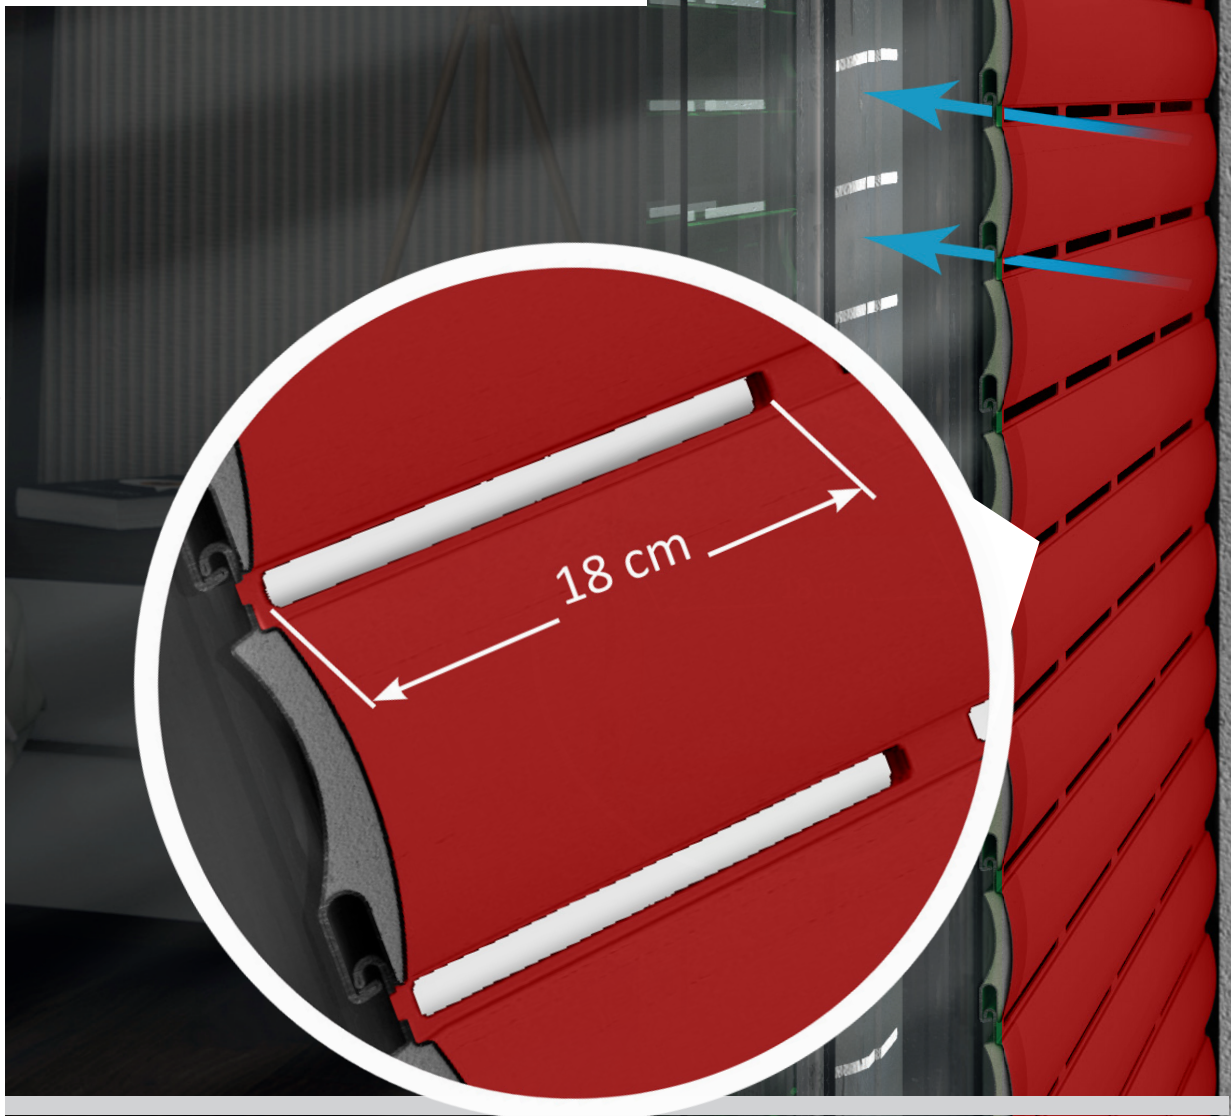

## AVVOLGIBILE IN ALLUMINIO COIBENTATO A FORO LARGO

La sua caratteristica fondamentale consiste nella particolare asola lunga presente nella stecca, che permette, ad avvolgibile abbassato, una **significativa areazione e illuminazione dell'ambiente**, a differenza dell'avvolgibile tradizionale.

## LA DIFFERENZA

La dimensione del foro (altezza 5,5 mm, larghezza in varianti 90 mm o 180 mm), nettamente superiore a quello tradizionale (altezza 2 mm, larghezza 17 mm) favorisce, a tapparella abbassata, **l'agevole riciclo dell'aria all'interno dell'abitazione e, nel contempo, l'entrata della luce solare.**

foro  
tradizionale

foro LARGO  
ARIALUCE

**CARATTERISTICHE TECNICHE**

Dimensione profilo	12x50 mm
Peso per mq	c.ca 4,70 Kg / mq
Spessore Alluminio	0,53 mm
Barre per 1mt di Altezza	20
Largh. max consentita	3,50 mt lin.

**DIAMETRO DI ARROTOLAMENTO****DIAMETRO DI AVVOLGIMENTO TAPPARELLA FORO LARGO ARIALUCE**

altezza	> diametro	n. stecche
1000	> 150	20
1200	> 155	24
1300	> 160	26
1400	> 165	28
1500	> 170	30
1600	> 175	32
1700	> 180	34
1800	> 185	36
1900	> 190	38
2000	> 195	40
2200	> 200	44
2400	> 205	48
2600	> 210	52
2800	> 220	56
3000	> 230	60
3300	> 240	66