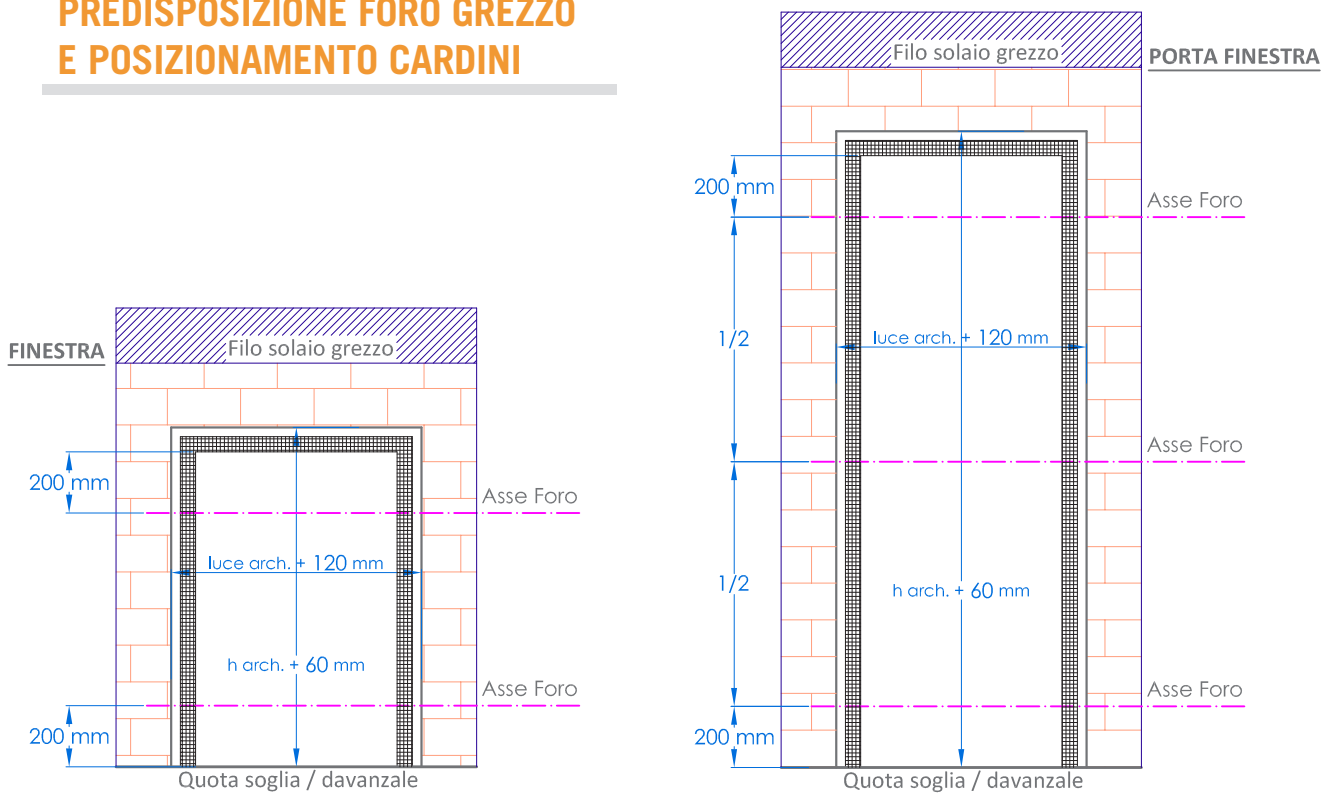

# il Monoblocco ideal tipo Vicenza - Z

## PREDISPOSIZIONE FORO GREZZO E POSIZIONAMENTO CARDINI

PROVA	ESITO
Prova di invecchiamento nel tempo:	Superata Certificato nr. 55 0036 10/2 rilasciato da TÜV Rheinland