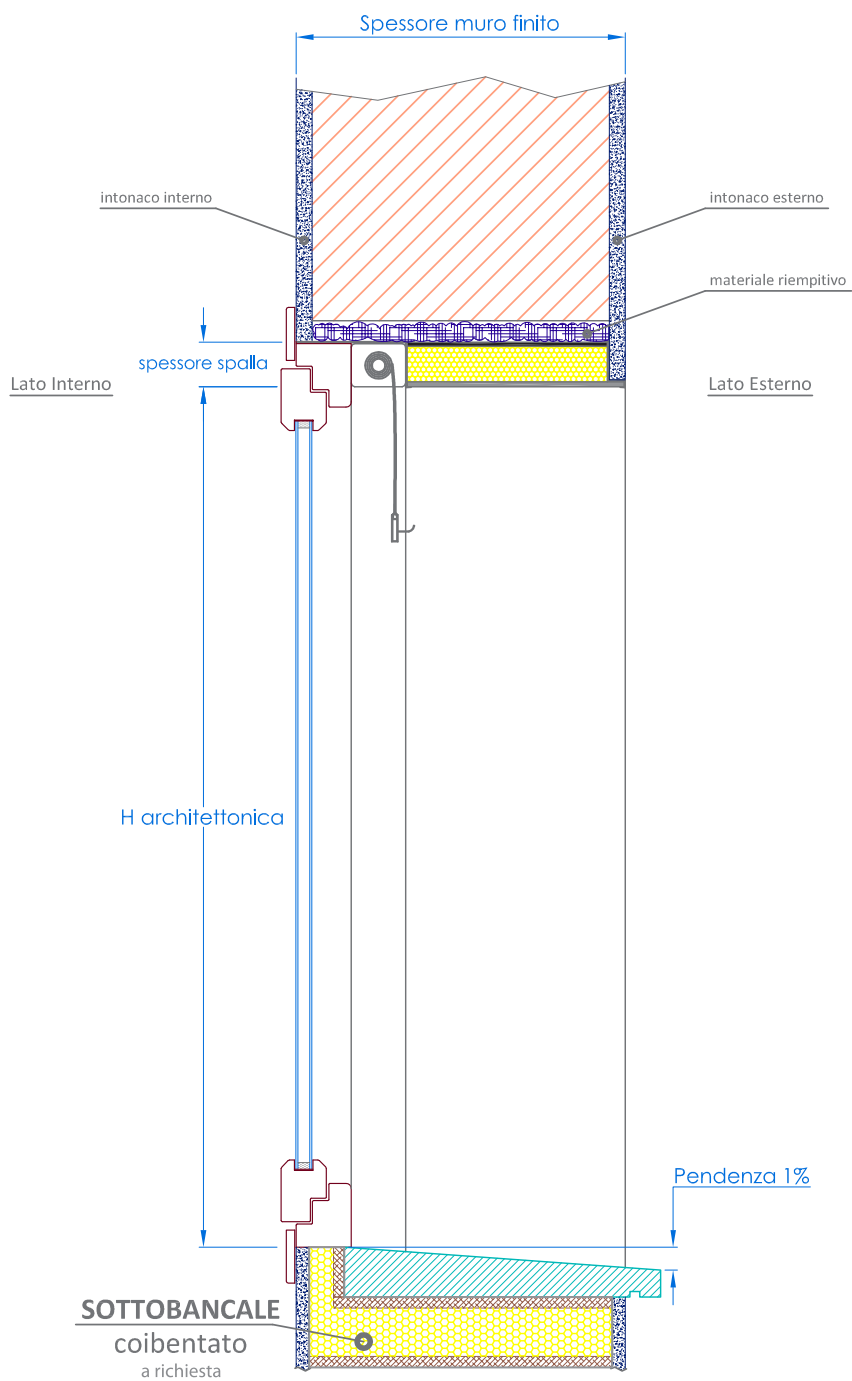

# il Monoblocco ideal tipo Vicenza - Z

## PREDISPOSIZIONE FORO GREZZO E POSIZIONAMENTO CARDINI

PROVA	ESITO
Prova di invecchiamento nel tempo:	Superata Certificato nr. 55 0036 10/2 rilasciato da TÜV Rheinland