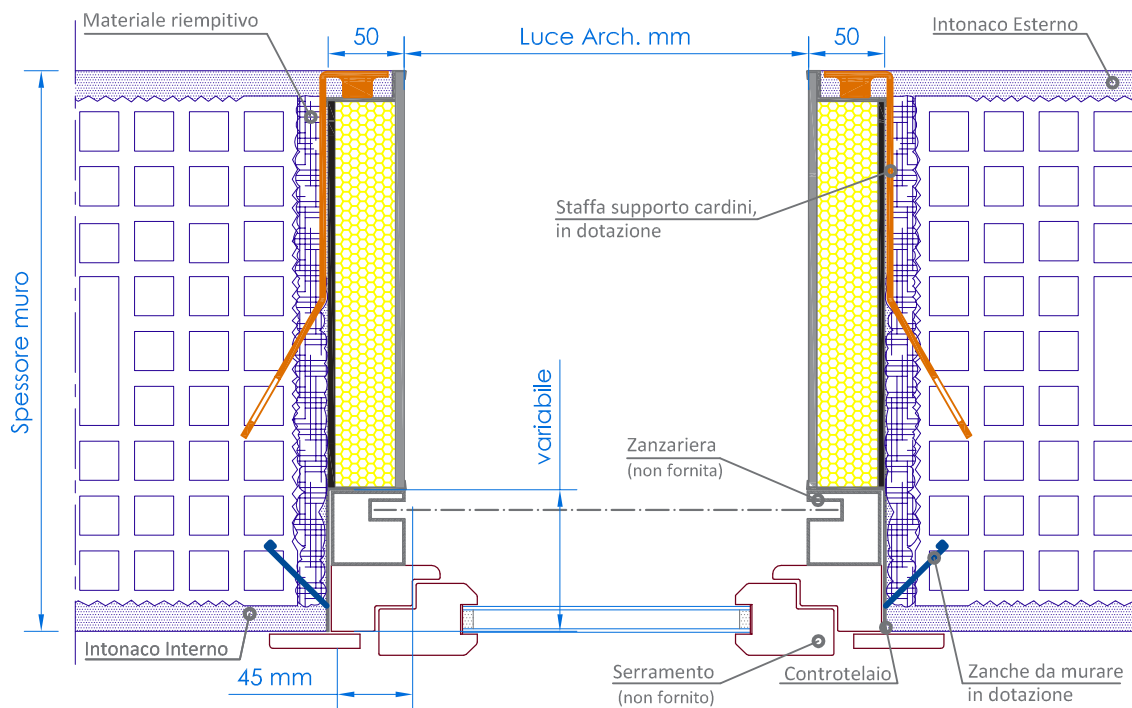

# il Monoblocco ideal tipo Vicenza - Z

## PREDISPOSIZIONE FORO GREZZO E POSIZIONAMENTO CARDINI

PROVA	ESITO
Prova di invecchiamento nel tempo:	Superata Certificato nr. 55 0036 10/2 rilasciato da TÜV Rheinland