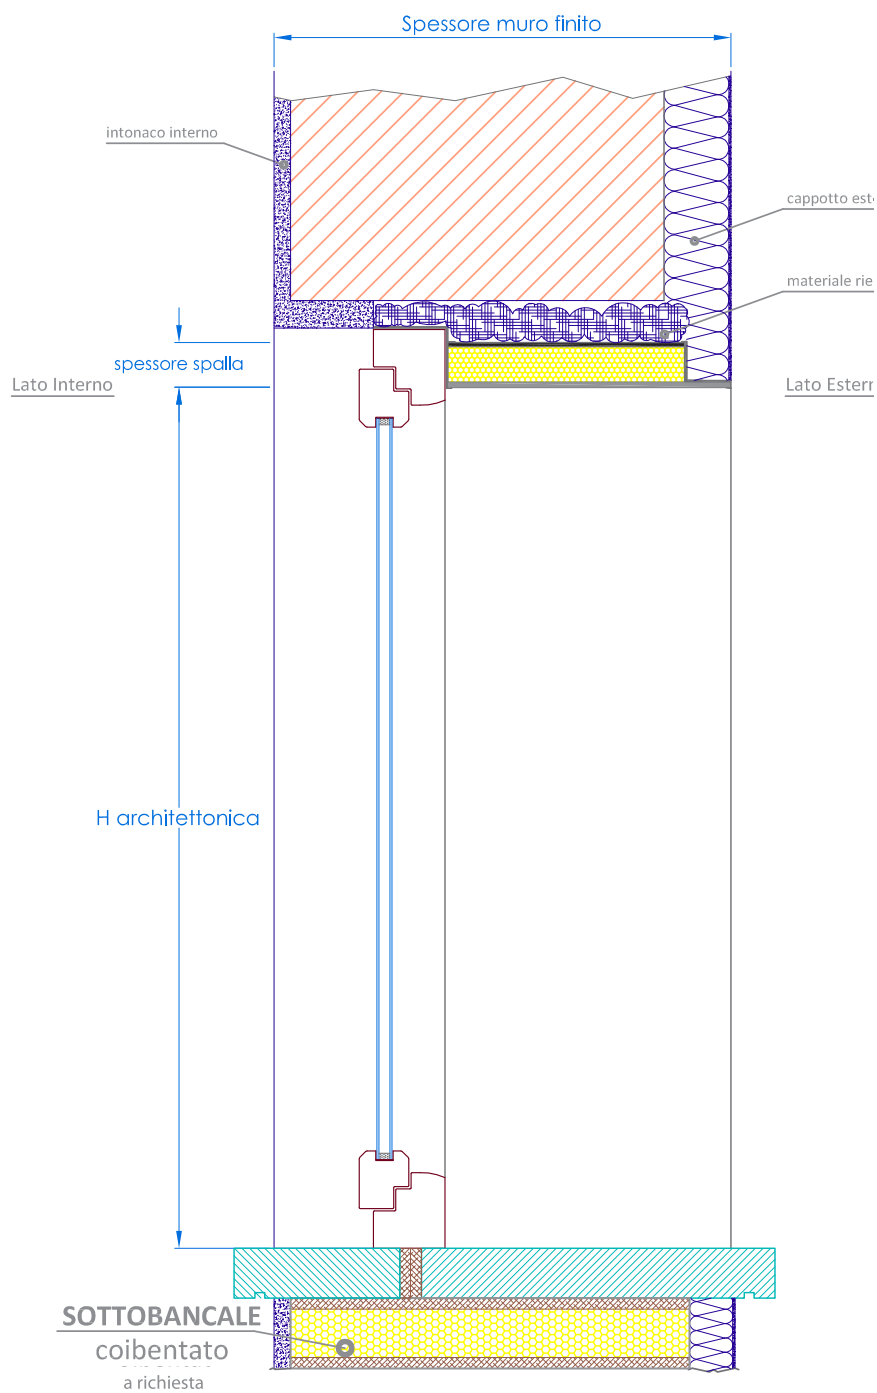

il Monoblocco ideal tipo Savona

PROFILO CAPPOTTO DA 50 MM

PREDISPOSIZIONE FORO GREZZO E POSIZIONAMENTO CARDINI

PROVA	ESITO
Prova di invecchiamento nel tempo:	Superata Certificato nr. 55 0036 10/2 rilasciato da TÜV Rheinland