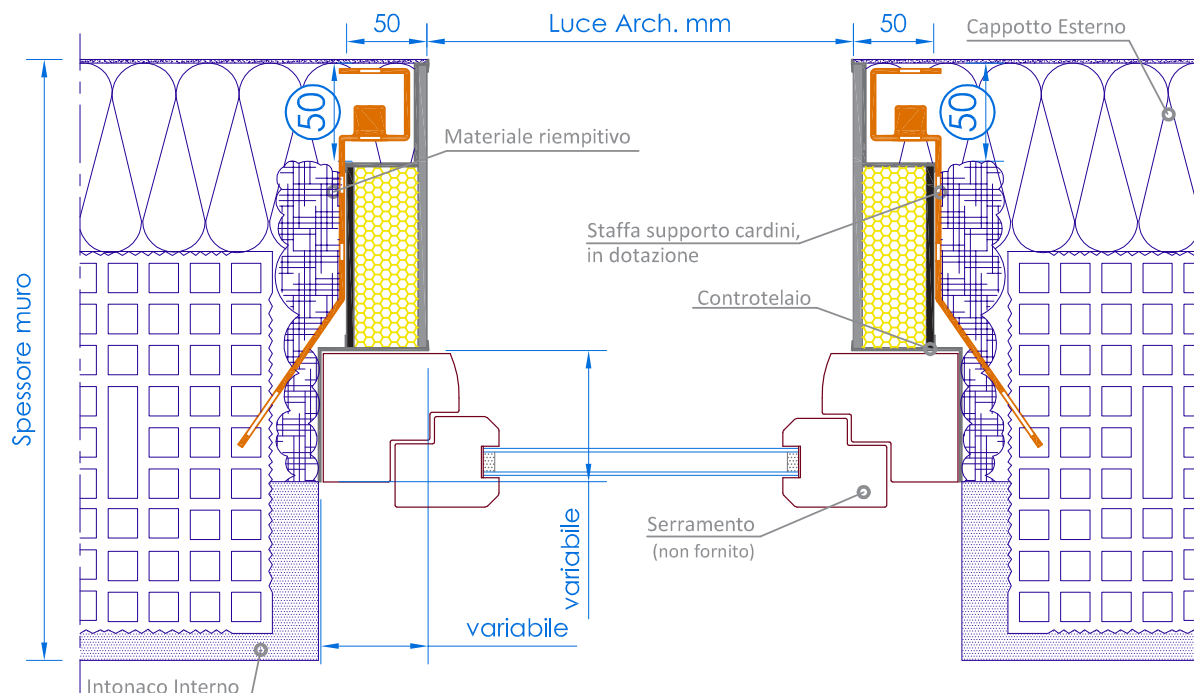

il Monoblocco ideal tipo Savona

PROFILO CAPPOTTO DA 50 MM

PREDISPOSIZIONE FORO GREZZO E POSIZIONAMENTO CARDINI

PROVA	ESITO
Prova di invecchiamento nel tempo:	Superata Certificato nr. 55 0036 10/2 rilasciato da TÜV Rheinland