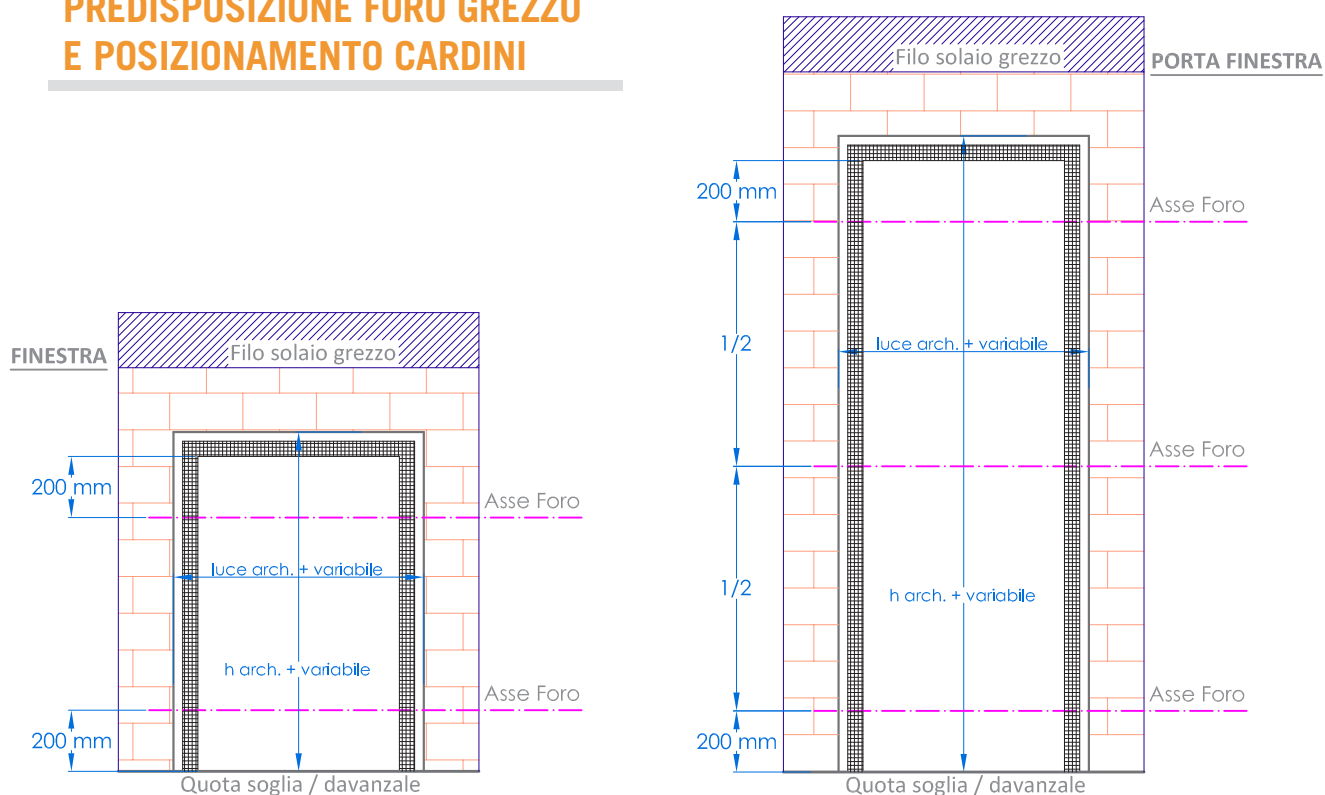

il Monoblocco ideal tipo Savona

PROFILO CAPPOTTO DA 50 MM

PREDISPOSIZIONE FORO GREZZO E POSIZIONAMENTO CARDINI

PROVA	ESITO
Prova di invecchiamento nel tempo:	Superata Certificato nr. 55 0036 10/2 rilasciato da TÜV Rheinland