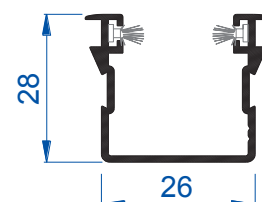

GUIDA ART. 200

Guida in alluminio estruso, dimensioni 26x28 con spazzolino antirombo, da utilizzare solo su Monoblocchi Alpacom;

Utilizzabile con avvolgibili: ALU 120 - ALU 120AD - AC120 - ES120 - DU55

Colori disponibili: Grezze