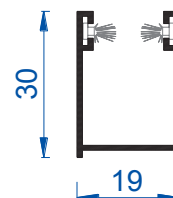

## GUIDA ART. 150

Guida in alluminio estruso, a libero montaggio, dimensioni 24x30 con spazzolino antirombo;

Utilizzabile con avvolgibili: ALU 120- ALU 120AD - AC120 - ES120- DU55  
PVC Brenta / Europa

Colori disponibili: Anodizzato Argento - Anodizzato Bronzo