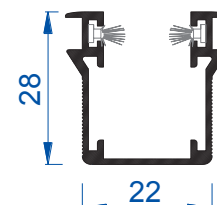

GUIDA ART. 100

Guida in alluminio estruso, dimensioni 22x28 con spazzolino antirombo da utilizzare solo su Monoblocchi Alpacom;

Utilizzabile con avvolgibili: ALU 80 - ALU 90 - ALU 90AD - AC90 - ES90 - DU40

Colori disponibili: Grezze