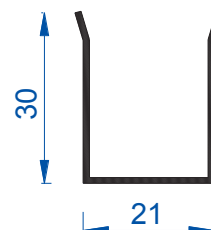

## GUIDA ART. 190

Guida **da inserimento - restauro** in alluminio estruso, dimensioni 17x28 con spazzolino antirombo;

Utilizzabile con avvolgibili: ALU 120 - ALU 120AD - AC120 - ES120 - DU55

Colori disponibili: Anodizzato Argento - Anodizzato Bronzo

## GUIDA ART. 360

Guida in ferro zincato, dimensioni 21x30;

Utilizzabile con avvolgibili: PVC Brenta - PVC Europa

Colori disponibili: Grezze