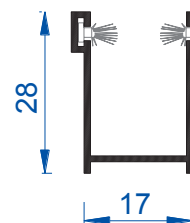

## GUIDA ART. 180

Guida **da inserimento - restauro** in alluminio estruso, dimensioni 14x28 con spazzolino antirombo;

Utilizzabile con avvolgibili: ALU 80 - ALU 90 - ALU 90AD - AC90 - ES90 - DU40

Colori disponibili: Anodizzato Argento - Anodizzato Bronzo

## GUIDA ART. 190

Guida **da inserimento - restauro** in alluminio estruso, dimensioni 17x28 con spazzolino antirombo;

Utilizzabile con avvolgibili: ALU 120 - ALU 120AD - AC120 - ES120 - DU55

Colori disponibili: Anodizzato Argento - Anodizzato Bronzo