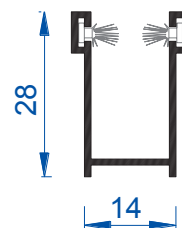

## GUIDA ART. 180

Guida **da inserimento - restauro** in alluminio estruso, dimensioni 14x28 con spazzolino antirombo;

Utilizzabile con avvolgibili: ALU 80 - ALU 90 - ALU 90AD - AC90 - ES90 - DU40

Colori disponibili: Anodizzato Argento - Anodizzato Bronzo