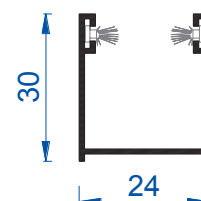

## GUIDA ART. 150

Guida in alluminio estruso, a libero montaggio, dimensioni 24x30 con spazzolino antirombo;

Utilizzabile con avvolgibili: ALU 120- ALU 120AD - AC120 - ES120- DU55  
PVC Brenta / Europa

Colori disponibili: Anodizzato Argento - Anodizzato Bronzo