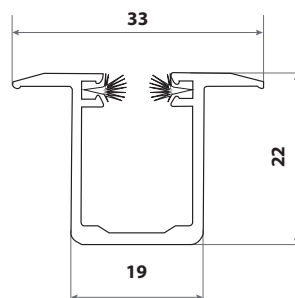

### DIMENSIONI MINIME E MASSIME LAMELLE - DA 90 MM A MOTORE

Dimensione massima larghezza	4000 mm
Dimensione minima larghezza	600 mm
Dimensione massima in altezza	4500 mm
Dimensione minima in altezza	600 mm

### DIMENSIONI GUIDE DI SCORRIMENTO

Sezione guida da incasso

19x22 mm