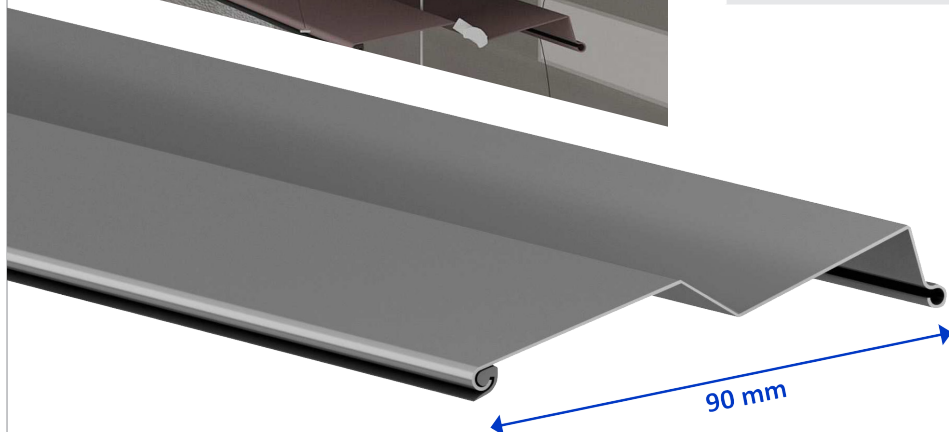

DIMENSIONI MINIME E MASSIME LAMELLE - DA 90 MM A MOTORE

Dimensione massima larghezza	4000 mm
Dimensione minima larghezza	600 mm
Dimensione massima in altezza	4500 mm
Dimensione minima in altezza	600 mm