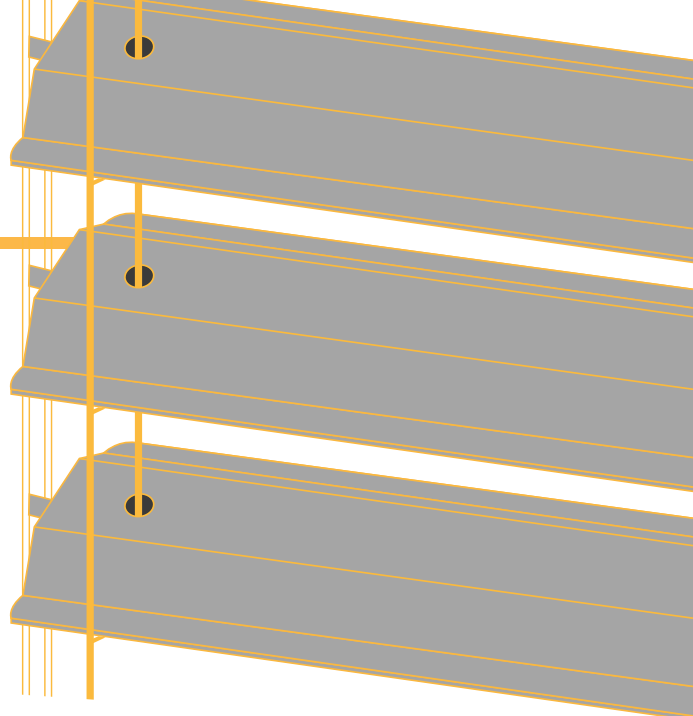

## FRANGISOLE A FILI

Il Frangisole a fili Z90 è un modello adatto per installazione all'esterno per grandi luci per ogni tipo di applicazione e in ogni contesto, con lamella a Z da 90mm ribordata con guarnizione antirumore e guide rigide di scorrimento laterali.

Le lamelle possono essere orientate in ogni posizione con movimento a 90° con un oscuramento fino al 90% con un gradevole impatto estetico.

### DIMENSIONI MINIME E MASSIME LAMELLE - DA 90 MM A MOTORE

Dimensione massima larghezza	4000 mm
Dimensione minima larghezza	600 mm
Dimensione massima in altezza	4500 mm
Dimensione minima in altezza	600 mm

### DIMENSIONI GUIDE DI SCORRIMENTO

Sezione guida da incasso

19x22 mm