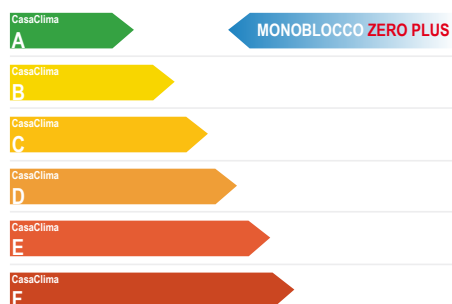

Realizzazioni

EDIFICIO CON SOLUZIONE ZEROPLUS CLASSE "A"

CasaClima è ormai sinonimo di edilizia ad alto risparmio energetico e di un modo di abitare sano che coniuga il benessere con il risparmio economico.

Sono almeno 7 le ragioni per scegliere una CasaClima, perché essa garantisce **consapevolezza energetica, comfort, tutela dell'ambiente e del clima, salute, risparmio, assenza di difetti edili** ed una **rivalutazione dell'immobile**.

RESIDENCE - ARZIGNANO (VI)