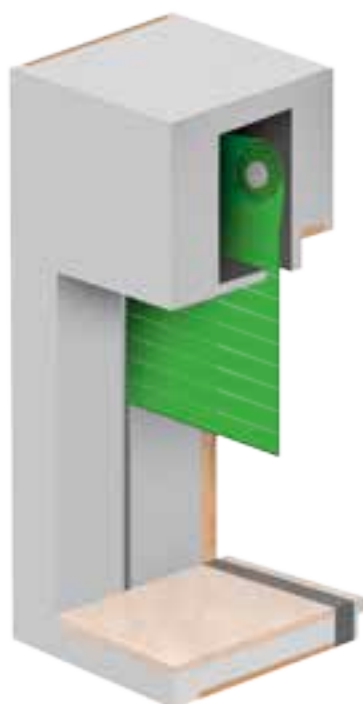

INCOLLATO L'UNICO MONOBLOCCO NON INCOLLATO L'UNICO MONOBLOCCO NON INCOLLATO

MONOBLOCCO ZERO PLUS

Il monoblocco **ZEROPLUS** rappresenta la nuova linea di prefabbricazione per la chiusura del foro finestra per pareti ad alto isolamento termo-acustico. ALPACOM continua l'innovazione proponendo da sempre soluzioni che garantiscono i massimi livelli di performance e comfort per gli edifici.

La nuova linea **ZEROPLUS** ci permette di ottenere risultati molto superiori rispetto alla norma, raggiungendo valori che consentono di soddisfare i parametri di isolamento della casa passiva.

Il buon isolamento termo acustico di un edificio garantisce un'ottima qualità di vita alle persone che ci abitano o lavorano in tutte le stagioni dell'anno, l'utilizzo di materiali e tec-

nologie sempre più all'avanguardia, come nel monoblocco **ZEROPLUS**, permettono il raggiungimento di questo obiettivo.

Un corretto isolamento garantisce :

- Maggiore risparmio energetico;
- Maggiore isolamento termico;
- Maggiore isolamento acustico;
- Maggiore comfort abitativo;
- Diminuzione di emissione CO2 (contribuendo alla protezione dell'ambiente)

Il monoblocco ZEROPLUS è l'unico sistema prefabbricato che unisce tutti i componenti intorno alla finestra garantendo l'isolamento su tutto il perimetro eliminando i ponti termici.

Da più di 30 anni soddisfiamo le esigenze di ogni nostro cliente, dedicando tutta la nostra esperienza alla realizzazione di sistemi prefabbricati per il foro finestra che si contraddistinguono per l'accuratezza della progettazione, l'attenzione ai dettagli e l'elevata tecnologia impiegata.