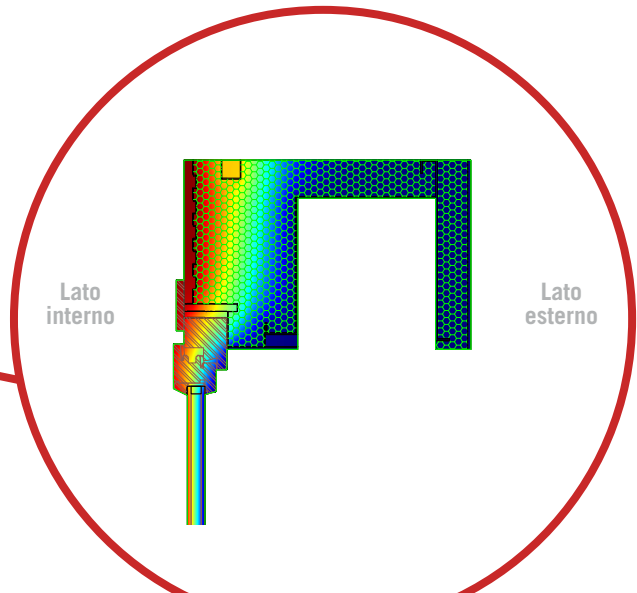

Basso fabbisogno di calore

Analisi termica lineare in 3D del monoblocco ZERO PLUS

A fianco proponiamo una simulazione sulla quale viene applicata una fascia di temperatura compresa tra 13,2°C a 16,7°C mostrando che l'utilizzo del monoblocco **ZEROPLUS** evita la formazione di muffe nei punti critici migliorando l'isolamento di tutta la parete.

il Monoblocco Zeroplus

ANALISI TERMICA (in collaborazione con esperto CasaClima)

$$\Psi = 0.11 \text{ w/(mk)}$$

SEZIONE VERTICALE

ANALISI TERMICA

$U_{sb} = 0.30 \text{ w/(mk)}$

ANALISI TERMICA

$\Psi = 0.22 \text{ w/(mk)}$