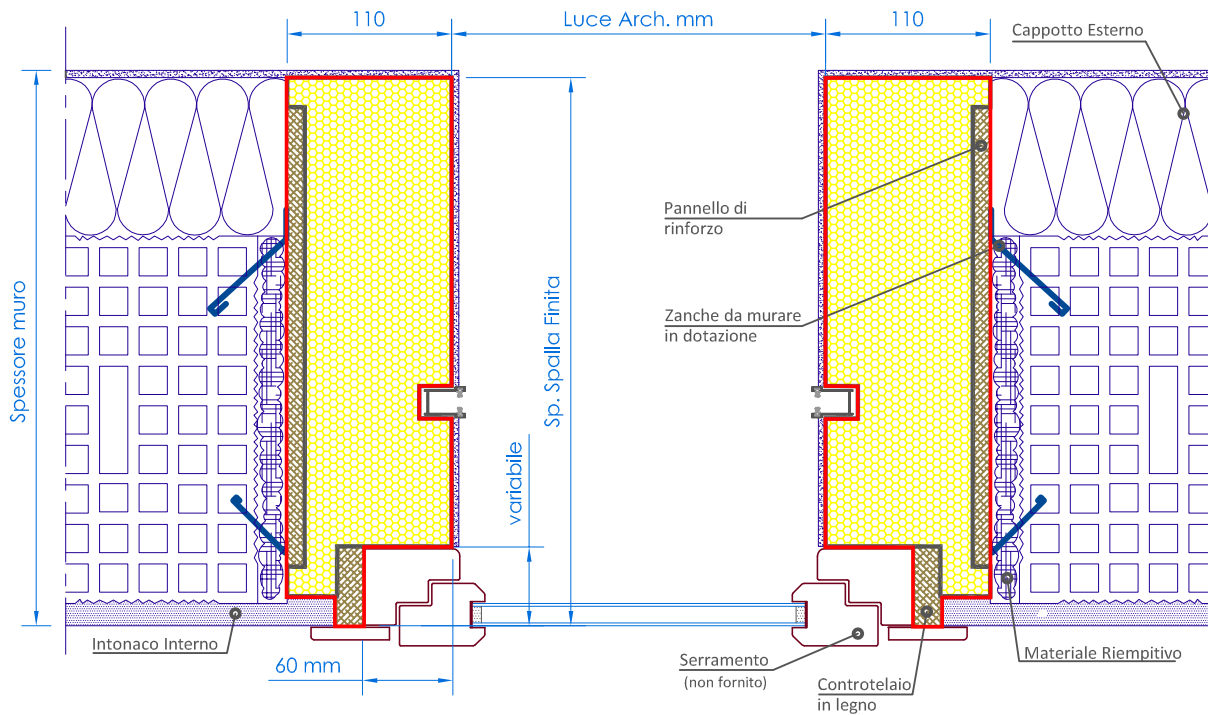

il Monoblocco Zeroplus