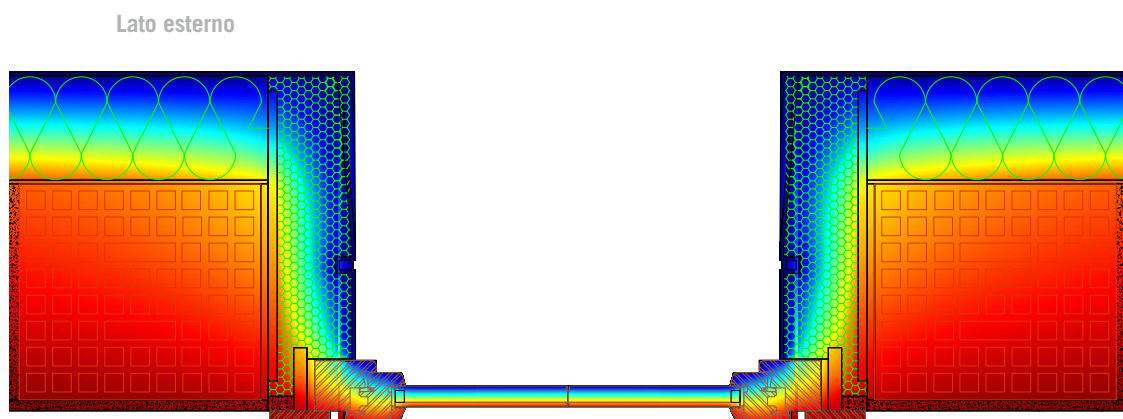

ANALISI TERMICA (in collaborazione con esperto CasaClima)

$$\Psi = 0.11 \text{ w/(mk)}$$