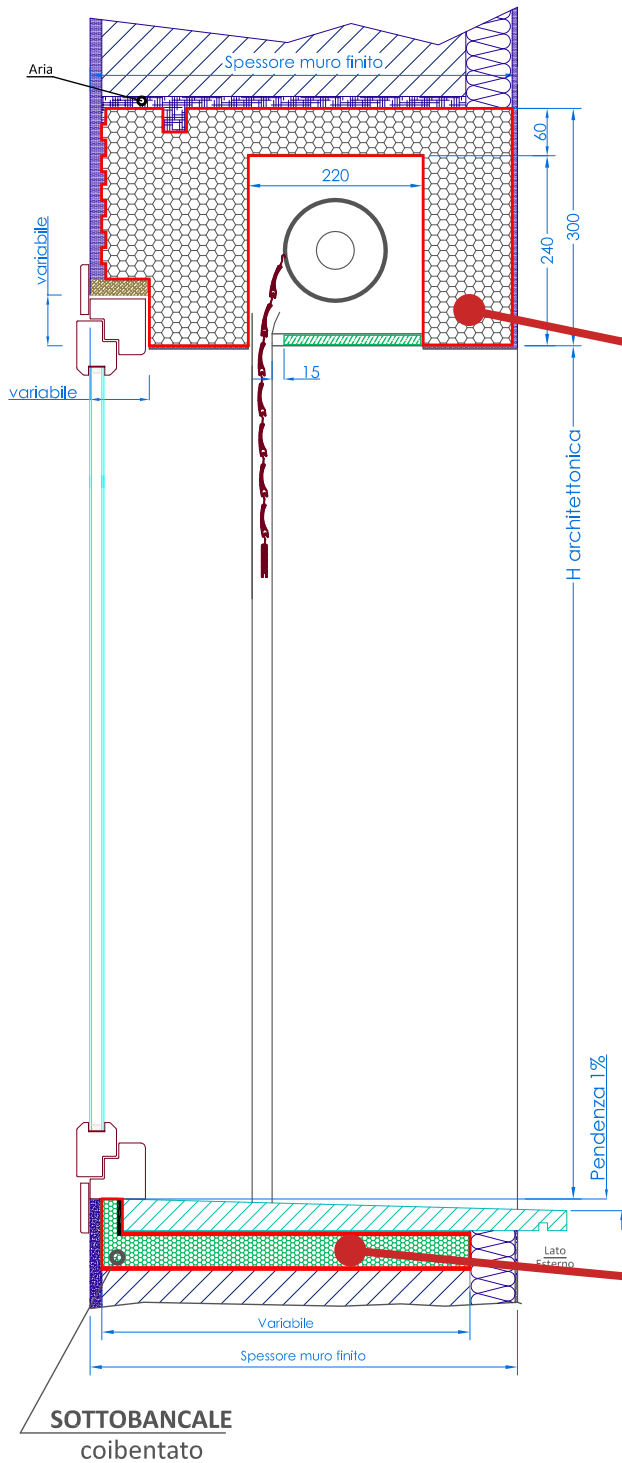

Basso fabbisogno di calore

Analisi termica lineare in 3D del monoblocco ZERO PLUS

A fianco proponiamo una simulazione sulla quale viene applicata una fascia di temperatura compresa tra 13,2°C a 16,7°C mostrando che l'utilizzo del monoblocco **ZEROPLUS** evita la formazione di muffe nei punti critici migliorando l'isolamento di tutta la parete.

il Monoblocco Zeroplus

ANALISI TERMICA (in collaborazione con esperto CasaClima)

$$\Psi = 0.11 \text{ w/(mk)}$$

SEZIONE VERTICALE

ANALISI TERMICA

$U_{sb} = 0.30 \text{ w/(mk)}$

ANALISI TERMICA

$\Psi = 0.22 \text{ w/(mk)}$