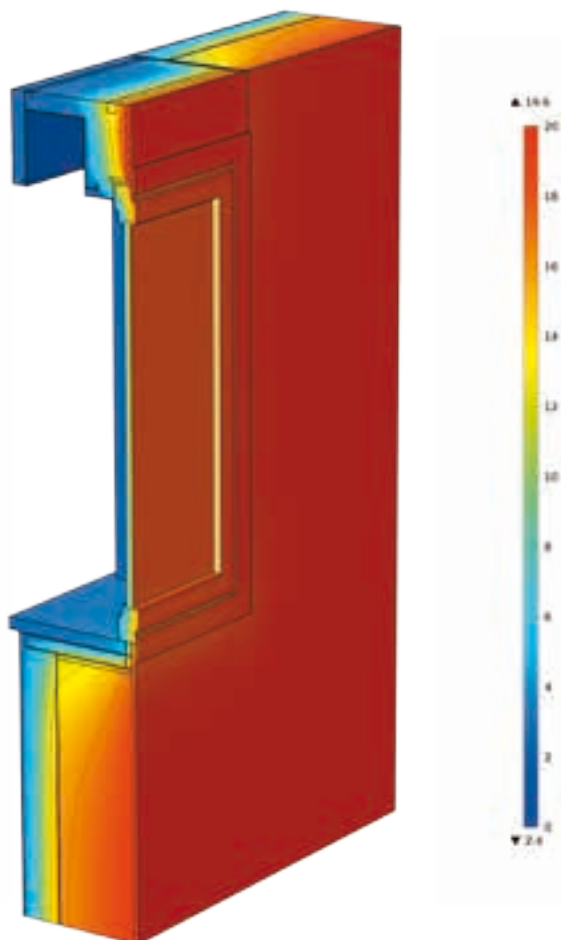

Progettare edifici sostenibili ora si può la soluzione per il foro finestra è ZERO PLUS

ALPACOM, in collaborazione con un Termotecnico esperto CASACLIMA, ha calcolato in modo preciso e dettagliato la trasmittanza lineare dei ponti termici in corrispondenza del foro finestra.

Oggi nella costruzione di un edificio i materiali, le tecnologie e le soluzioni costruttive devono essere valutate anche sulla base della loro capacità di ridurre le dispersioni di calore incrementando il comfort dell'abitazione evitando i rischi di condensa.

CLASSE	CONSUMO
CASA PASSIVA MONOBLOCCO ZERO PLUS	< 15KWh/m²anno
A	< 30KWh/m²anno
B	< 50KWh/m²anno
C	< 70KWh/m²anno
D	< 90KWh/m²anno
E	< 120KWh/m²anno
F	< 160KWh/m²anno
G	> 160KWh/m²anno

Basso fabbisogno di calore

Analisi termica lineare in 3D del monoblocco ZERO PLUS

A fianco proponiamo una simulazione sulla quale viene applicata una fascia di temperatura compresa tra 13,2°C a 16,7°C mostrando che l'utilizzo del monoblocco **ZEROPLUS** evita la formazione di muffe nei punti critici migliorando l'isolamento di tutta la parete.