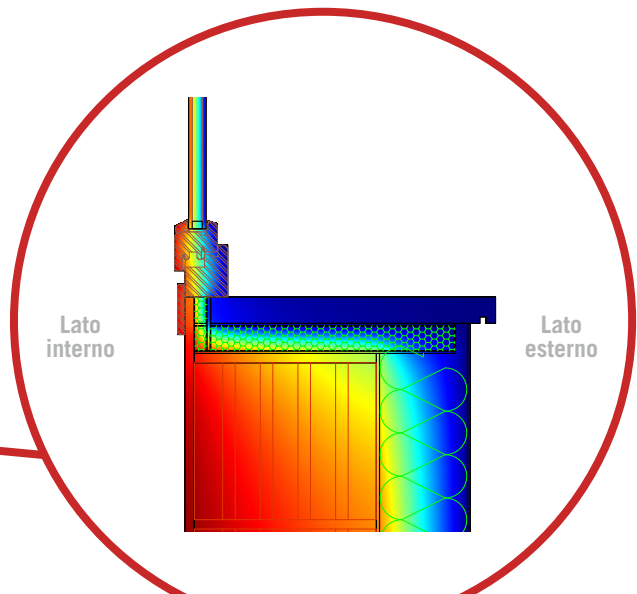

Basso fabbisogno di calore

Analisi termica lineare in 3D del monoblocco ZERO PLUS

A fianco proponiamo una simulazione sulla quale viene applicata una fascia di temperatura compresa tra 13,2°C a 16,7°C mostrando che l'utilizzo del monoblocco **ZEROPLUS** evita la formazione di muffe nei punti critici migliorando l'isolamento di tutta la parete.

il Monoblocco Zeroplus

ANALISI TERMICA (in collaborazione con esperto CasaClima)

$$\Psi = 0.11 \text{ w/(mk)}$$

SEZIONE VERTICALE

ANALISI TERMICA

$U_{sb} = 0.30 \text{ w/(mk)}$

ANALISI TERMICA

$\Psi = 0.22 \text{ w/(mk)}$